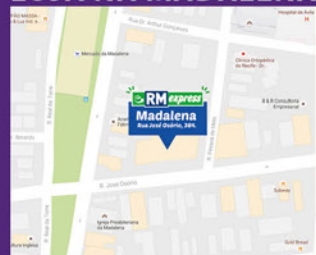

Condicionador
Brilho Extremo
Pantene 175ml
R\$ 10,99

LOJA NA MADALENA

RECIFE - Santo Amaro: Av. Mário Melo, próximo ao Hospital Oswaldo Cruz. De segunda a sábado, das 7 às 21h. Domingo, das 7 às 19h. Fone: 81 3036.0500.